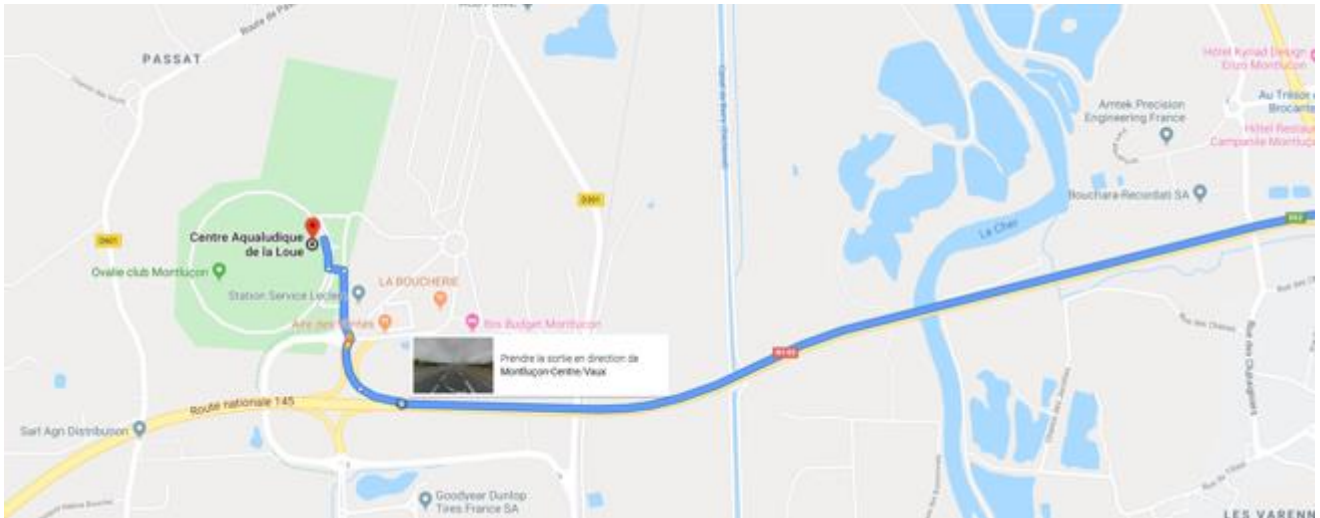

Trajet Piscine de Dampierre En Burly – Fosse de Monluçon

Départ de la piscine de Dampierre En Burly

- Prendre direction Orléans puis autoroute A71 direction Clermont-Ferrand
- Prendre l'autoroute A714 direction Montluçon
- Continuer sur la N154
- Prendre la sortie Montluçon-centre / Vaux
- Continuer tout droit au rond-point

Pour information, une fois dans le hall d'entrée de la piscine, la fosse se trouve à l'étage.

Adresse : Parc des Sports de la Loue

03410 - St Victor